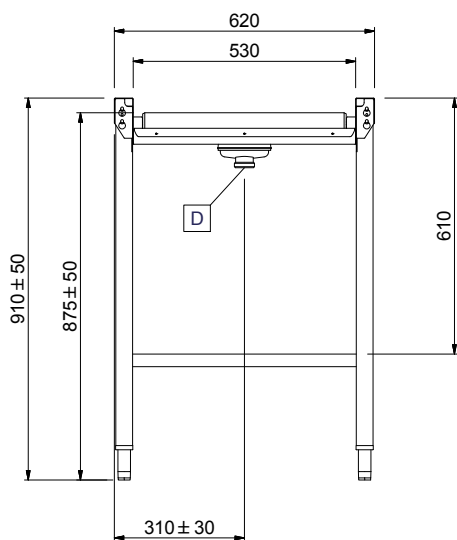

Boční

D = Odpad