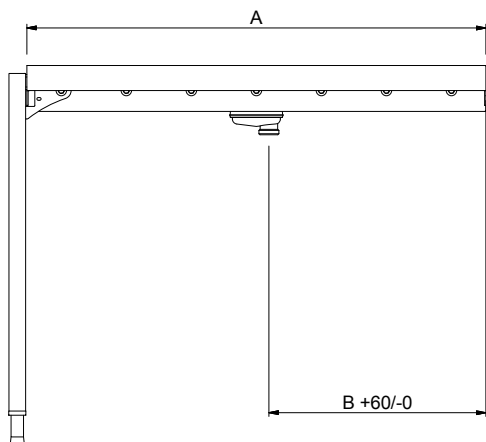

Zepředu

D = Odpad

Hlavní informace

Vnější rozměry, Šířka

865192 (HSLRC6)	600 mm
865193 (HSLRC11)	1100 mm
863026 (HSLRC12)	1200 mm
863027 (HSLRC13)	1300 mm
863028 (HSLRC14)	1400 mm
863029 (HSLRC15)	1500 mm
865194 (HSLRC16)	1600 mm
863030 (HSLRC17)	1700 mm
863031 (HSLRC18)	1800 mm
863032 (HSLRC19)	1900 mm
863033 (HSLRC20)	2000 mm
865195 (HSLRC21)	2100 mm
863034 (HSLRC22)	2200 mm
863035 (HSLRC23)	2300 mm
863036 (HSLRC24)	2400 mm
863037 (HSLRC25)	2500 mm
863038 (HSLRC26)	2600 mm

Vnější rozměry, Hloubka

620 mm

Vnější rozměry, Výška

910 mm

Netto váha:

865192 (HSLRC6)	ISO 9001; ISO 14001 kg
865193 (HSLRC11)	17 kg
863026 (HSLRC12)	18 kg
863027 (HSLRC13)	19 kg
863028 (HSLRC14)	ISO 9001; ISO 14001 kg
863029 (HSLRC15)	22 kg
865194 (HSLRC16)	23 kg
863030 (HSLRC17)	24 kg
863031 (HSLRC18)	25 kg
863032 (HSLRC19)	26 kg
863033 (HSLRC20)	27 kg
865195 (HSLRC21)	28 kg
863034 (HSLRC22)	29 kg
863035 (HSLRC23)	30 kg
863036 (HSLRC24)	ISO 9001 kg
863037 (HSLRC25)	33 kg
863038 (HSLRC26)	34 kg

Výškové nastavení:

50/50 mm

Dřez/vana - použitý materiál

Nerez ocel AISI304 - DIN 1.4301

Typ válečků

Dlouhý