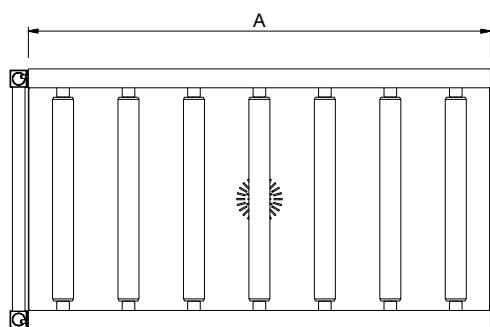

Shora

Hlavní informace

Vnější rozměry, Šířka

865192 (HSLRC6)	600 mm
865193 (HSLRC11)	1100 mm
863026 (HSLRC12)	1200 mm
863027 (HSLRC13)	1300 mm
863028 (HSLRC14)	1400 mm
863029 (HSLRC15)	1500 mm
865194 (HSLRC16)	1600 mm
863030 (HSLRC17)	1700 mm
863031 (HSLRC18)	1800 mm
863032 (HSLRC19)	1900 mm
863033 (HSLRC20)	2000 mm
865195 (HSLRC21)	2100 mm
863034 (HSLRC22)	2200 mm
863035 (HSLRC23)	2300 mm
863036 (HSLRC24)	2400 mm
863037 (HSLRC25)	2500 mm
863038 (HSLRC26)	2600 mm

Vnější rozměry, Hloubka

620 mm

Vnější rozměry, Výška

910 mm

Netto váha:

865192 (HSLRC6)	ISO 9001; ISO 14001 kg
865193 (HSLRC11)	17 kg
863026 (HSLRC12)	18 kg
863027 (HSLRC13)	19 kg
863028 (HSLRC14)	ISO 9001; ISO 14001 kg
863029 (HSLRC15)	22 kg
865194 (HSLRC16)	23 kg
863030 (HSLRC17)	24 kg
863031 (HSLRC18)	25 kg
863032 (HSLRC19)	26 kg
863033 (HSLRC20)	27 kg
865195 (HSLRC21)	28 kg
863034 (HSLRC22)	29 kg
863035 (HSLRC23)	30 kg
863036 (HSLRC24)	ISO 9001 kg
863037 (HSLRC25)	33 kg
863038 (HSLRC26)	34 kg

Výškové nastavení:

50/50 mm

Dřez/vana - použitý materiál

Nerez ocel AISI304 - DIN 1.4301

Typ válečků

Dlouhý